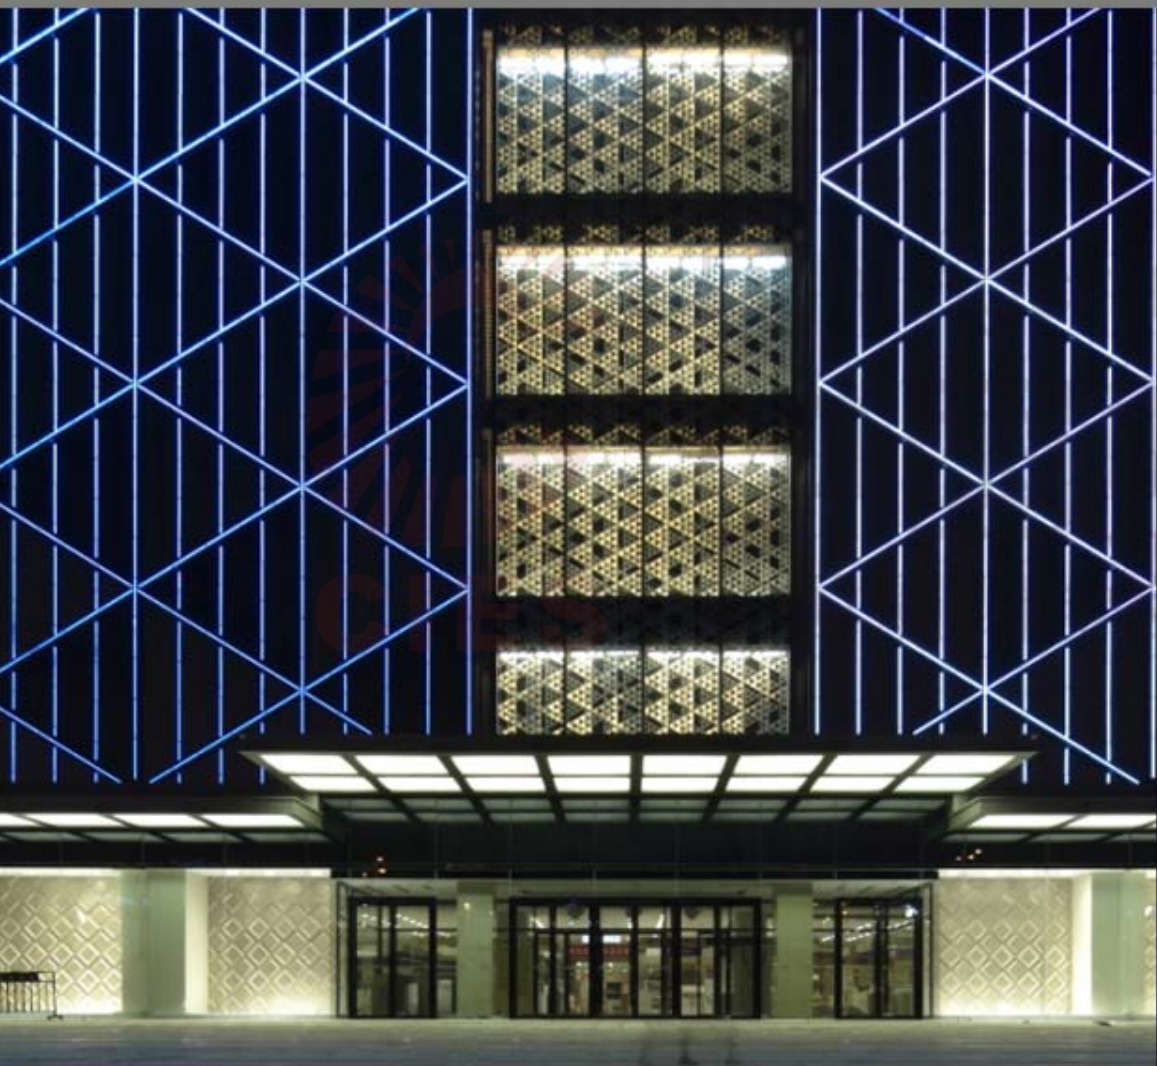

商业照明需实现灯光设计与建筑设计的完美结合

2. 建筑设计、幕墙设计与施工的 全面理解

- 实现完美设计效果是施工的目标
- 把建筑物当艺术品塑造追求施工工艺
- 做到见光不见灯的照明表现手法