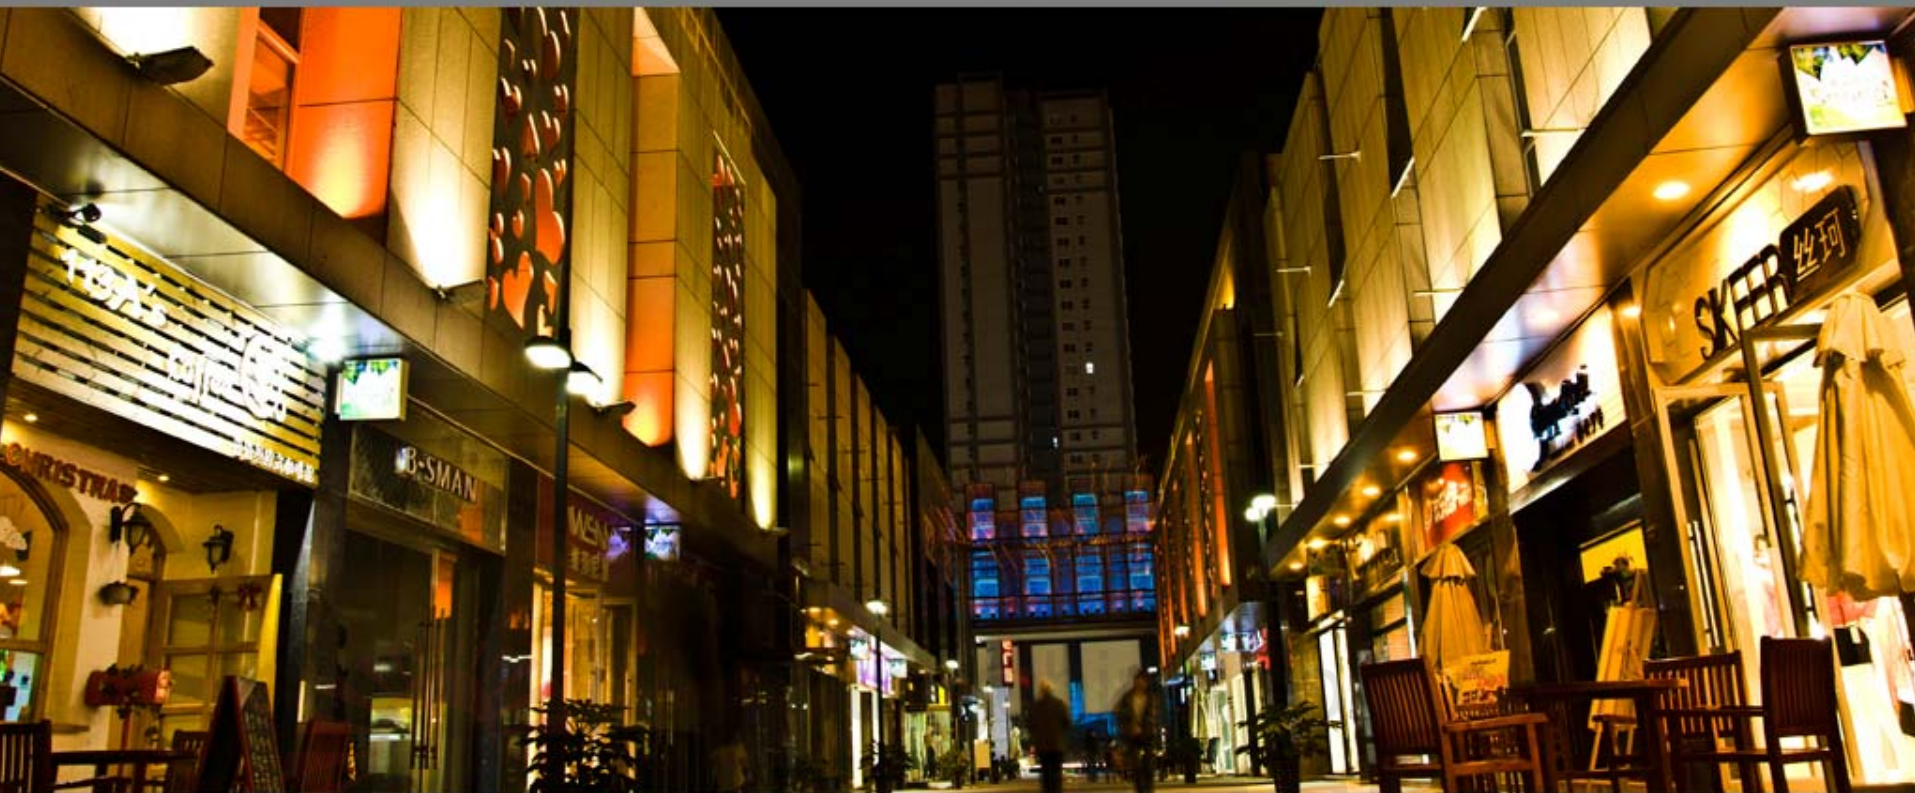

精品的定义——作为照明工程企业对精品商业照明项目的标准

作为专业的城市照明全程服务商，**金照明**十余年来专注于景观照明工程行业。始终以打造精品工程为追求目标，我们对于精品的定义就是对企业行为的准绳，不断追求和提升，希望为中国城市品牌化进程和商业经济的发展贡献力量。